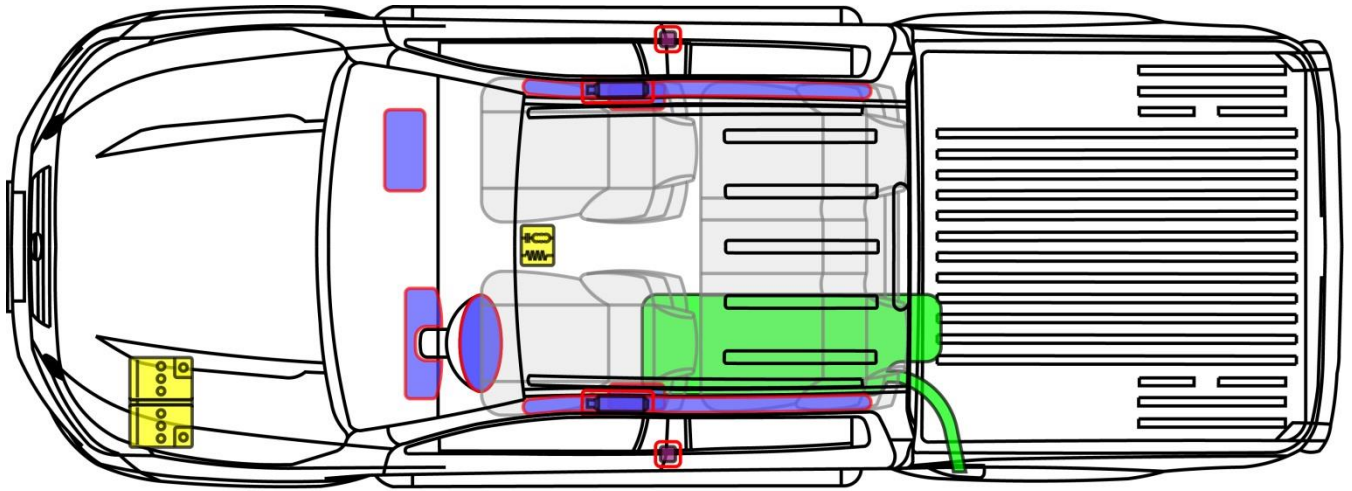

NAVARA Crew Cab

Type: D23, 2015-

NAVARA

Legende

	Airbag		Hogedruk gas-generator		Gordelspanner		SRS-regeleenheid		Actief beschermings-systeem voor voetgangers
	Automatisch rollover beveiligings-systeem		Gasdrukveer / voorgespannen veer		Zone met versterking		Zone die speciale aandacht vereist		
	Accu, laagspanning		Ultra-condensator, laagspanning		Brandstoftank		Gastank		Veiligheidsklep
	Accu, hoogspanning		Hoogspannings-kabel / component		Hoogspannings-apparaat dat de Hoogspanning loskoppelt		Zekeringkast die hoogspanning uitschakelt		Ultra-condensator, hoogspanning
	Inhoud brandstof-tank benzine / ethanol								