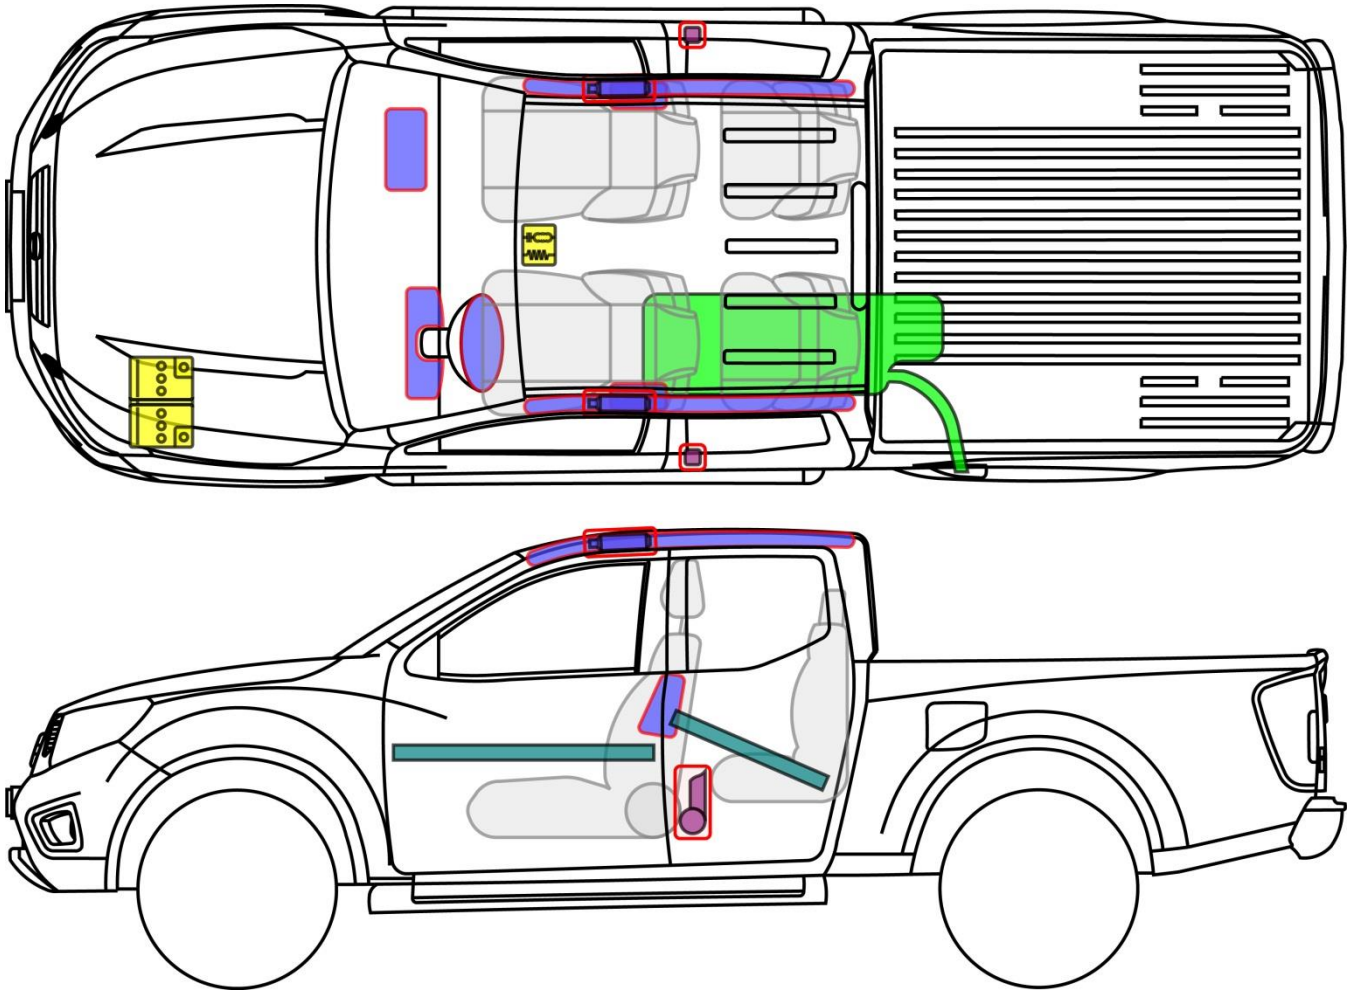

NAVARA King Cab

Type: D23, 2015-

NAVARA

Legende

	Airbag		Hogedruk gas-generator		Gordelspanner		SRS-regeleenheid		Actief beschermings-systeem voor voetgangers
	Automatisch rollover beveiligings-systeem		Gasdrukveer / voorgespannen veer		Zone met versterking		Zone die speciale aandacht vereist		
	Accu, laagspanning		Ultra-condensator, laagspanning		Brandstoftank		Gastank		Veiligheidsklep
	Accu, hoogspanning		Hoogspannings-kabel / component		Hoogspannings-apparaat dat de Hoogspanning loskoppelt		Zekeringkast die hoogspanning uitschakelt		Ultra-condensator, hoogspanning
	Inhoud brandstof-tank benzine / ethanol								