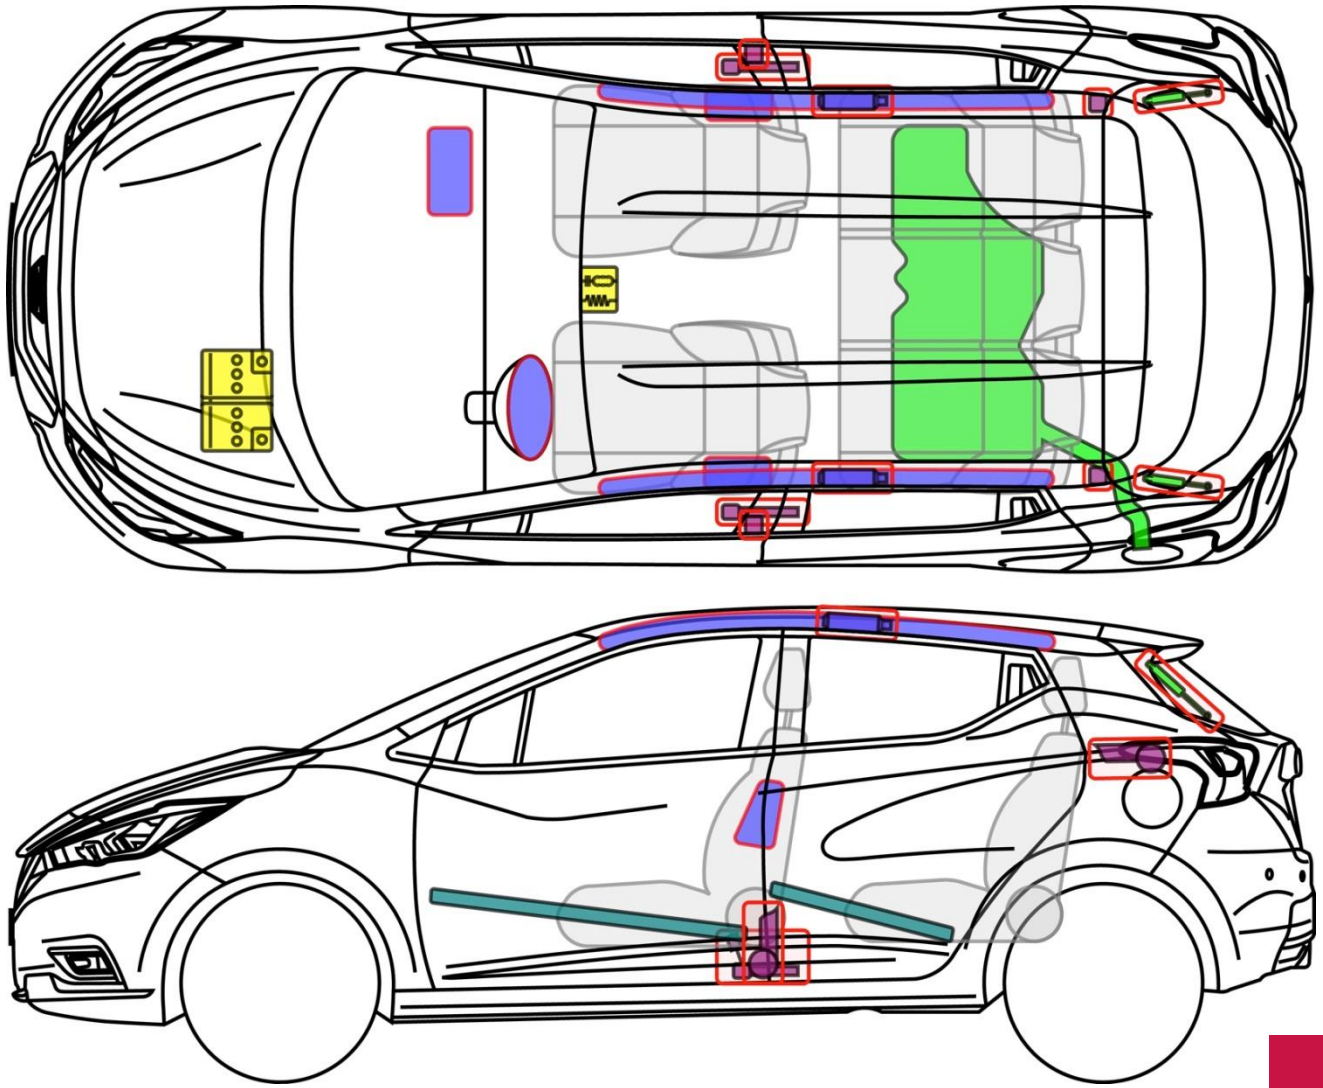

MICRA

Type: K14, 2017-

MICRA

Legende

	Airbag		Hogedruk gas-generator		Gordelspanner		SRS-regeleenheid		Actief beschermings-systeem voor voetgangers
	Automatisch rollover beveiligings-systeem		Gasdrukveer / voorgespannen veer		Zone met versterking		Zone die speciale aandacht vereist		
	Accu, laagspanning		Ultra-condensator, laagspanning		Brandstoftank		Gastank		Veiligheidsklep
	Accu, hoogspanning		Hoogspannings-kabel /component		Hoogspannings-apparaat dat de Hoogspanning loskoppelt		Zekeringkast die hoogspanning uitschakelt		Ultra-condensator, hoogspanning
	Inhoud brandstof-tank benzine / ethanol								